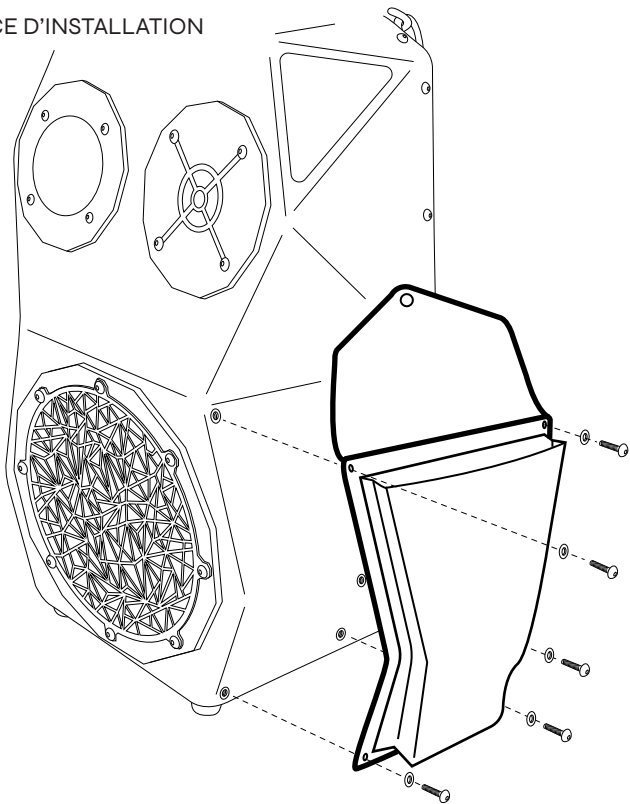

# VOODOO Pocket

NOTICE D'INSTALLATION

La poche de côté PEOPEO X 727 SAILBAGS t'accompagnera dans toutes tes aventures pour loger ton chargeur de VODOO, ton téléphone, ton porte-monnaie, tes lunettes de soleil ...

### POUR INSTALLER TA POCHE :

- 1 . Dévisser les 5 vis présentes sur le côté interface de l'enceinte avec une clé Torx T20.
- 2 . Insérer les vis (1) dans les trous de la poche avec les rondelles en nylon blanc (2) à l'extérieur de la poche
- 3 . La poche est fixée !