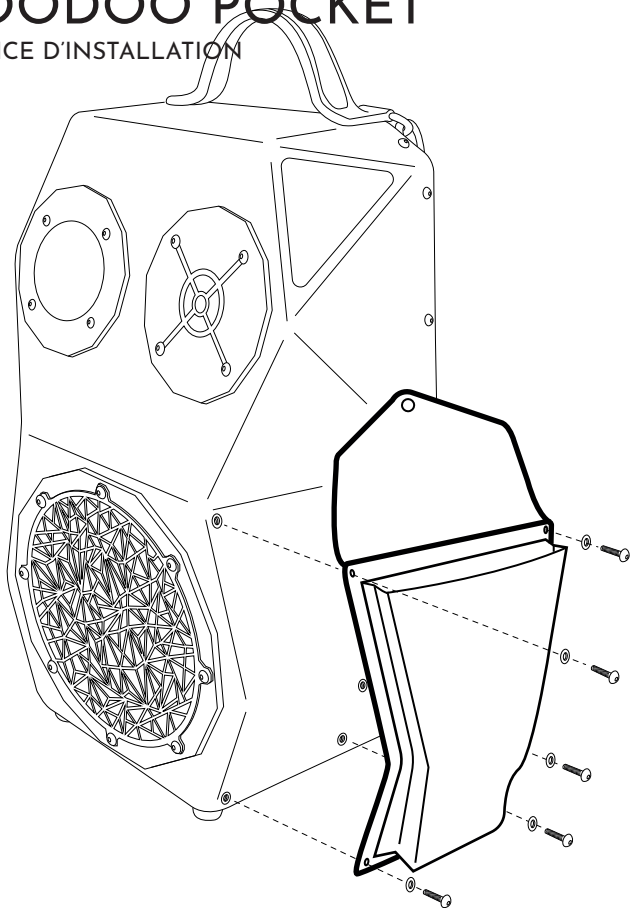

VOODOO POCKET

NOTICE D'INSTALLATION

La poche de côté **PEOPEO X 727 SAILBAGS** t'accompagnera dans toutes tes aventures pour loger ton chargeur de VOODOO, ton téléphone, ton porte-monnaie, tes lunettes de soleil ...

POUR INSTALLER TA POCHE :

1. Dévisser les 5 vis présentes sur le côté interface de l'enceinte avec une clé Torx T20.
2. Insérer les vis (1) dans les trous de la poche avec les rondelles en nylon blanc (2) à l'extérieur de la poche
3. La poche est fixée !